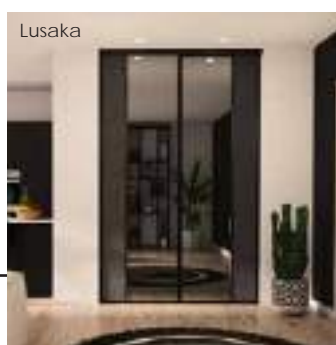

ZOOM SUR : LE LEGUAN

Deux caractéristiques se retrouvent dans ces décors Leguan, l'effet matière 'peau de lézard' et l'alliance du mat et du brillant.