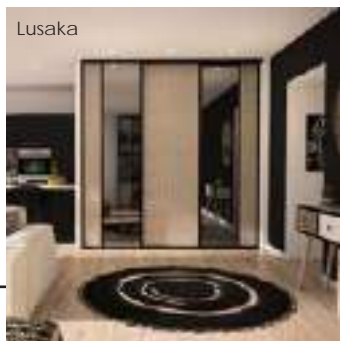

ZOOM SUR : LE LEGUAN

Deux caractéristiques se retrouvent dans ces décors Leguan, l'effet matière 'peau de lézard' et l'alliance du mat et du brillant.